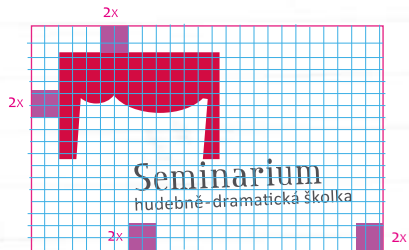

## Barevná varianta loga

Logotyp symbolizuje divadelní oponu.

**Seminarium**  
hudebně-dramatická školka

Černobíle varianty loga

Seminarium  
hudebně-dramatická školka

Seminarium  
hudebně-dramatická školka

## Konstrukční a ochranná zóna logotypu

Ochranná zóna značky vymezuje minimální velikost plochy v bezprostřední blízkosti loga. Ochranná zóna sa nachádza po okolí celého symbolu ve velikosti 2x. Jednotka x je určujúca velikosti značky. Pro tenhle případ je to rozmer nožičky opony. Od ní sa pak odvíjí rozmer vzdálenosti typografie značky.