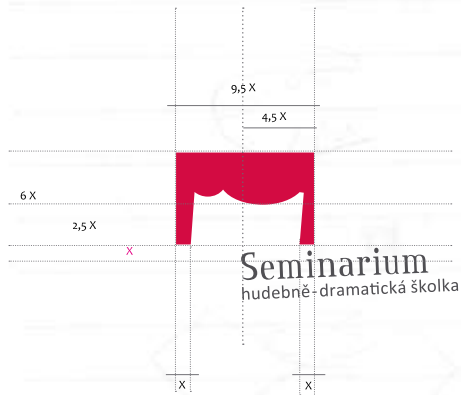

## Barevná varianta loga

Logotyp symbolizuje divadelní oponu.

**Seminarium**  
hudebně-dramatická školka

Černobíle varianty loga

Seminarium  
hudebně-dramatická školka

Seminarium  
hudebně-dramatická školka

## Konstrukční a ochranná zóna logotypu

Ochranná zóna značky vymezuje minimální velikost plochy v bezprostřední blízkosti loga. Ochranná zóna sa nachádza po okolí celého symbolu ve velikosti 2x. Jednotka x je určujúca velikosti značky. Pro tenhle případ je to rozmer nožičky opony. Od ní sa pak odvíjí rozmer vzdálenosti typografie značky.